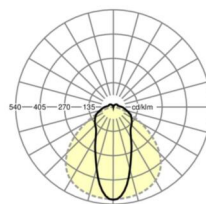

параметры

номер заказа	19155007010
код EAN	4020863418725
номер таможенного тарифа	94051190
Знак прохождения контроля	IP 20, класс защиты I, F, HACCP DIN10500/Food/IFS-пригодность для применения/BRC, Indoor, CE
Степень ударопрочности IK	IK03 (10°C bis 25°C)
Температура окружения	та 10°C в 25°C
Гарантийный срок	5 лет
Государственные программы поддержки	BEG - государственные субсидии для энергосберегающих зданий (действительна только для Германии)

электротехника

Балласт	Электронный драйвер, дежурное освещение 3ч. (1 штука)
Мощность системы	26W
сетевое напряжение	230V/50Hz
автоматический предохранитель (пусковой ток)	15 штук/B10, 25 штук/B16, 24 штук/C10, 38 штук/C16
класс энергосбережения/Источник света	B

DEEP-LINK

<https://www.regiolum.de/ru/article/19155007010>

Ссылка	LED 5000lm 840
ηLB	100 %
Φ ↓/↑	90 % / 10 %
UGR поп./вдоль	21.9 / 21.8